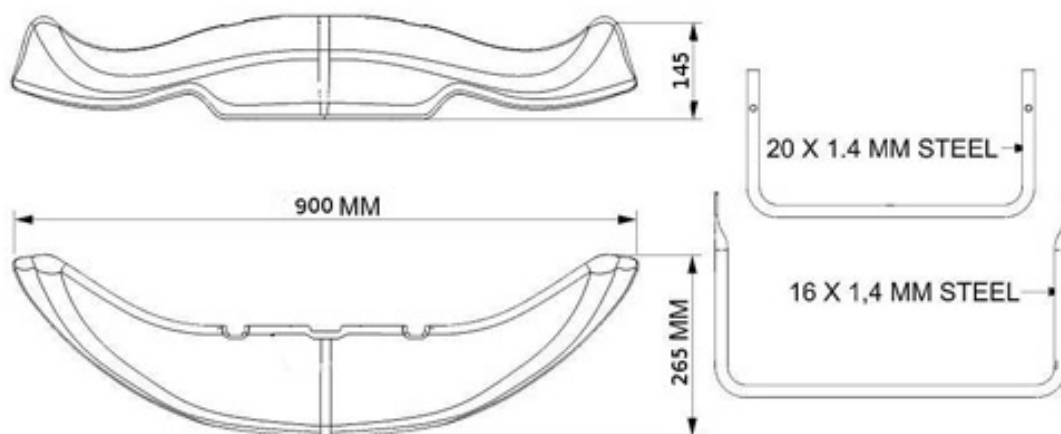

Pagine 6

La presente scheda riproduce descrizioni illustrazioni e dimensioni al momento dell'omologazione

FOTO DALL'ALTO DEGLI ELEMENTI DI CARROZZERIA CON I LORO SUPPORTI

Firma e timbro dell'ASN

Gianni...

Disegno tecnico (dimensioni d'ingombro – diametro e spessore dei tubi di supporto)

4

FOTO DALL'ALTO (completa di supporti)

SISTEMA DI FISSAGGIO DELLA CARENATURA FRONTALE

PANNELLO ANTERIORE

Disegno tecnico (dimensioni d'ingombro – diametro e spessore dei tubi di supporto)

FOTO

CARENATURE LATERALI CON SUPPORTI

Disegno tecnico (dimensioni d'ingombro – diametro e spessore dei tubi di supporto)

FOTO DALL'ALTO (completa di supporti)

Inserire foto che evidenzia il n° di omologa sulle carrozzerie