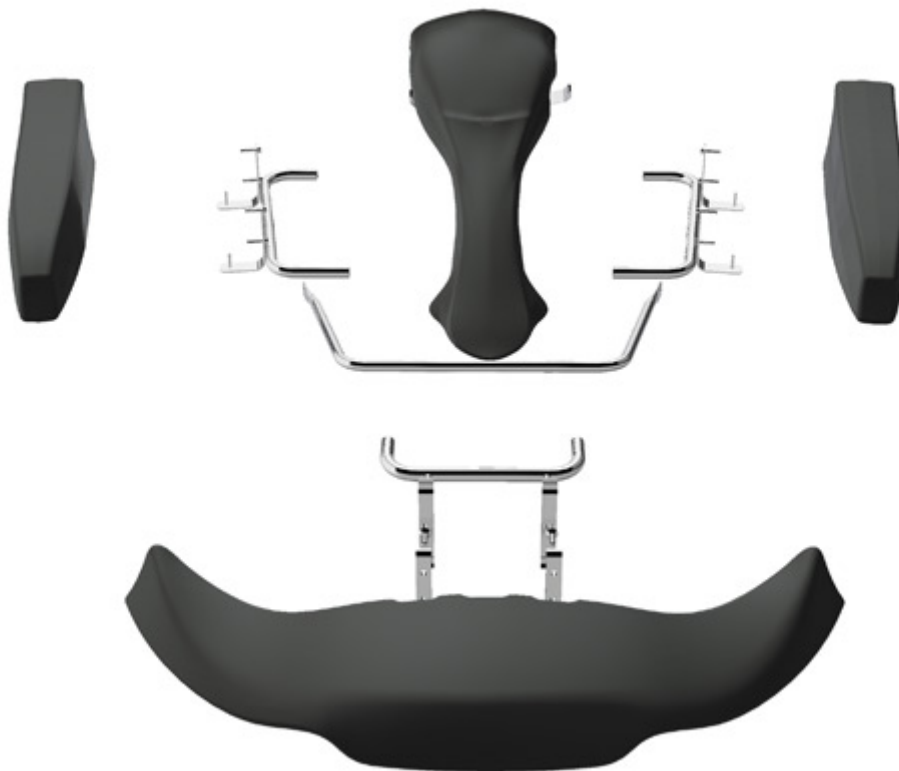

Pagine 6

La presente scheda riproduce descrizioni illustrazioni e dimensioni al momento dell'omologazione

FOTO DALL'ALTO DEGLI ELEMENTI DI CARROZZERIA CON I LORO SUPPORTI

Firma e timbro dell'ASN

Gianni...

Disegno tecnico (dimensioni d'ingombro – diametro e spessore dei tubi di supporto)

4

FOTO DALL'ALTO (completa di supporti)

SISTEMA DI FISSAGGIO DELLA CARENATURA FRONTALE

PANNELLO ANTERIORE

Disegno tecnico (dimensioni d'ingombro – diametro e spessore dei tubi di supporto)