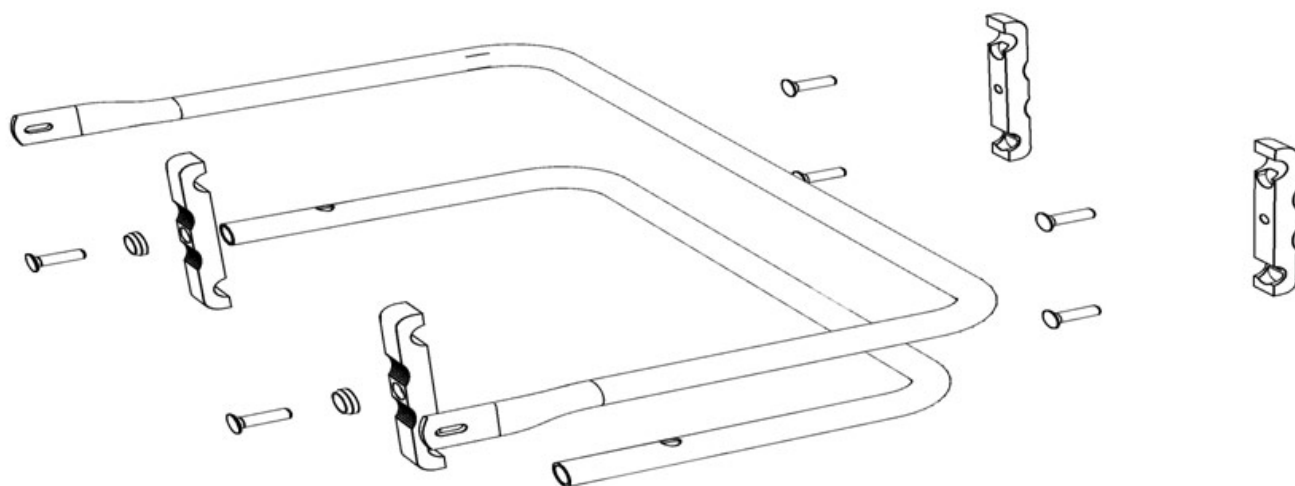

Pagine 6

La presente scheda riproduce descrizioni illustrazioni e dimensioni al momento dell'omologazione

FOTO DALL'ALTO DEGLI ELEMENTI DI CARROZZERIA CON I LORO SUPPORTI

Firma e timbro dell'ASN

Gianni...

Disegno tecnico (dimensioni d'ingombro – diametro e spessore dei tubi di supporto)

4

FOTO DALL'ALTO (completa di supporti)

SISTEMA DI FISSAGGIO DELLA CARENATURA FRONTALE

PANNELLO ANTERIORE

Disegno tecnico (dimensioni d'ingombro – diametro e spessore dei tubi di supporto)

FOTO

CARENATURE LATERALI CON SUPPORTI

Disegno tecnico (dimensioni d'ingombro – diametro e spessore dei tubi di supporto)

FOTO DALL'ALTO (completa di supporti)

Inserire foto che evidenzia il n° di omologa sulle carrozzerie