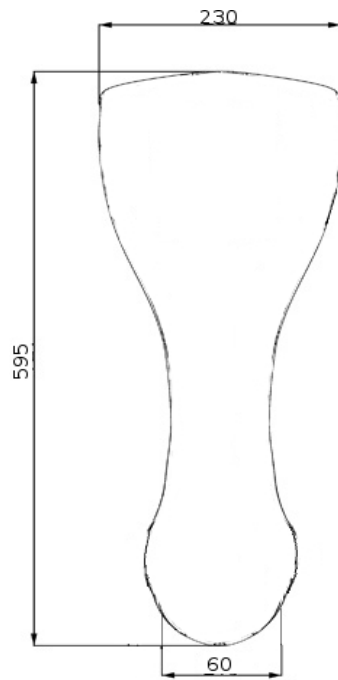

Pagine 6

La presente scheda riproduce descrizioni illustrazioni e dimensioni al momento dell'omologazione

FOTO DALL'ALTO DEGLI ELEMENTI DI CARROZZERIA CON I LORO SUPPORTI

Firma e timbro dell'ASN

Gianni...

Disegno tecnico (dimensioni d'ingombro – diametro e spessore dei tubi di supporto)

4

FOTO DALL'ALTO (completa di supporti)

SISTEMA DI FISSAGGIO DELLA CARENATURA FRONTALE

PANNELLO ANTERIORE

Disegno tecnico (dimensioni d'ingombro – diametro e spessore dei tubi di supporto)

FOTO

CARENATURE LATERALI CON SUPPORTI

Disegno tecnico (dimensioni d'ingombro – diametro e spessore dei tubi di supporto)

FOTO DALL'ALTO (completa di supporti)

Inserire foto che evidenzia il n° di omologa sulle carrozzerie